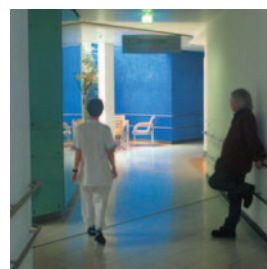

KEIM Ecosil® ME

**La première peinture minérale
à effet photocatalytique**

**Information
nouveau produit**

KEIM Ecosil ME
Réduit les polluants et les mauvaises odeurs
à l'intérieur des locaux
Contribue à l'assainissement de l'air ambiant.
Une peinture naturelle d'intérieur idéale
pour tous les locaux sensibles.

Effet de photocatalyse

La peinture minérale KEIM ECOSIL ME contient un pigment spécifique qui agit par effet de photocatalyse*.
Pour être activé, le photocatalyseur a seulement besoin d'une source de lumière, naturelle (lumière du jour) ou artificielle (ampoule, néon).
Au contact de la peinture, les mauvaises odeurs et les polluants contenus dans l'air sont détruits ; l'air intérieur est assaini.